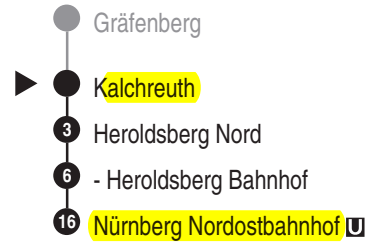

DB Regio AG - Regio Franken
 Hinterm Bahnhof 33, 90459 Nürnberg
ReiseService-Tel.: 01805 996633
(14 Cent/Min. aus dem Dt. Festnetz,
 Tarif bei Mobilfunk max. 42 Cent/Min.)
 www.bahn.de • ran-bayern@bahn.de

Abfahrtszeiten ab
Kalchreuth

Richtung
 Heroldsberg (Lkr. Erlangen-Höchstadt)
Nürnberg Nordostbahnhof

Durchschnittliche Fahrzeiten in Minuten

Gültig ab 15.12.2013

Uhr	Montag - Freitag	Samstag	Sonn- / Feiertag	Uhr
4				4
5	36			5
6	11 47			6
7	23	02	02	7
8	02 54	02	02	8
9	54	02	02	9
10	54	02	02	10
11	54	02	02	11
12	54	02	02	12
13	33	02	02	13
14	54	02	02	14
15	27 56	02	02	15
16	29 58	02	02	16
17	58	02	02	17
18	58	02	02	18
19	31	02	02	19
20	02	02	02	20
21	02	02	02	21
22	08	08	08	22
23	02	02	02	23
0	02	02	02	0